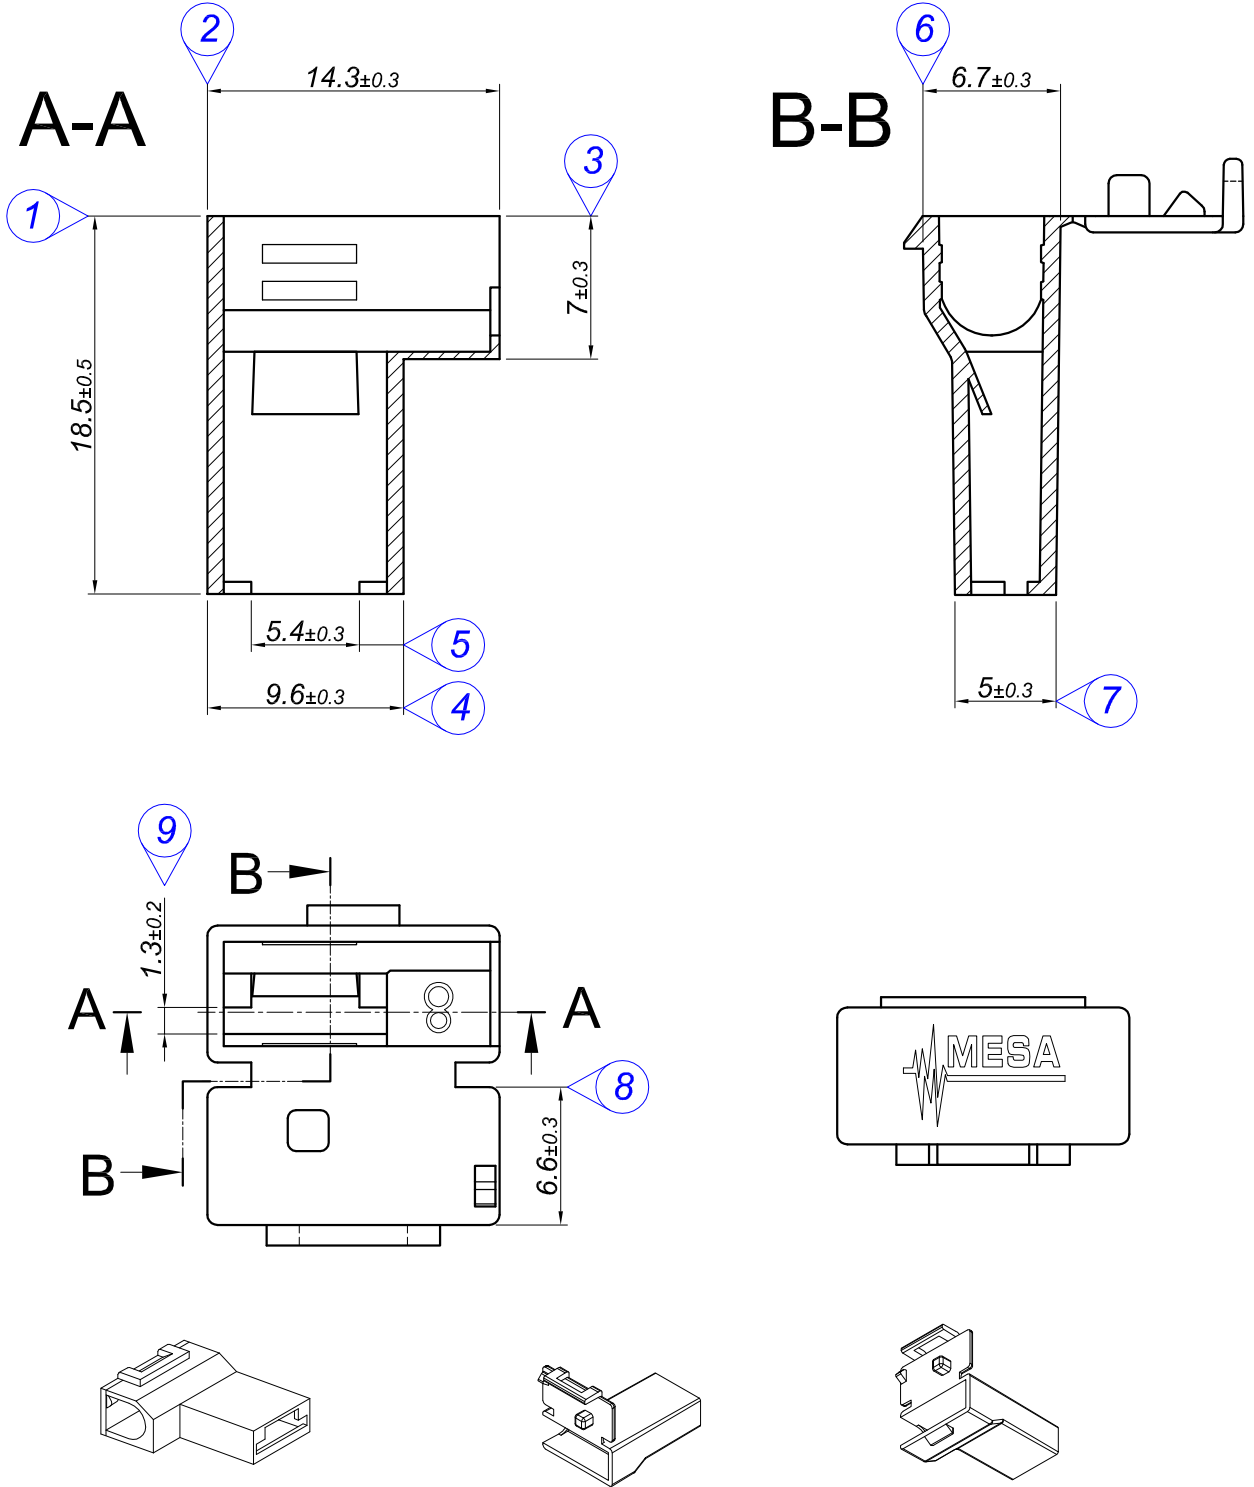

Tarih / Date	29.03.2011	İmza /Signature	Ölçek / Scale			
Çizen / Desing	M.Yağcı		3 / 1	01	Yeni kalıp yapıldı, ölçüler yeniden düzenlendi.	21.06.2021
Onay / Approval	S.Gölcük			No	Değişiklik / Revision	Tarih/Date
	Parça Adı: Part Name	6.3 YAN BAYRAK KILIF		Parça Kodu: Part Code	KK 3407	

Resmin Üzerinden Ölçü Almayınız / Don't use the drawing for measuring purpose